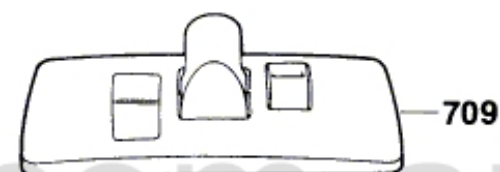

Typ 0 601 971 0... = GAS 900 RF

Stand 89→09

Issue 95-01

toolspareparts.com.au

Änderungen vorbehalten

Modifications reserved

Modifications reserves

Salvo modificaciones