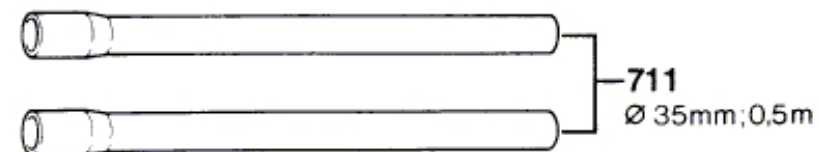

Typ 0 601 971 0... = GAS 900 RF

Stand 89→09

Issue 95-01

toolspareparts.com.au

Änderungen vorbehalten

Modifications reserved

Modifications reserves

Salvo modificaciones