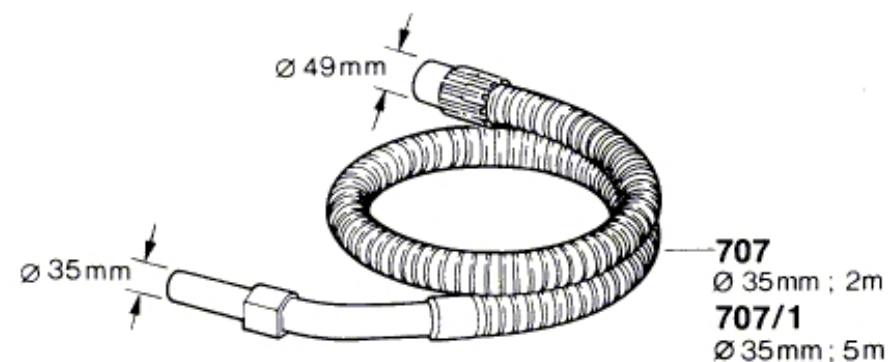

Typ 0 601 971 0... = GAS 900 RF

Stand 89→09

Issue 95-01

toolspareparts.com.au

Änderungen vorbehalten

Modifications reserved

Modifications reserves

Salvo modificaciones